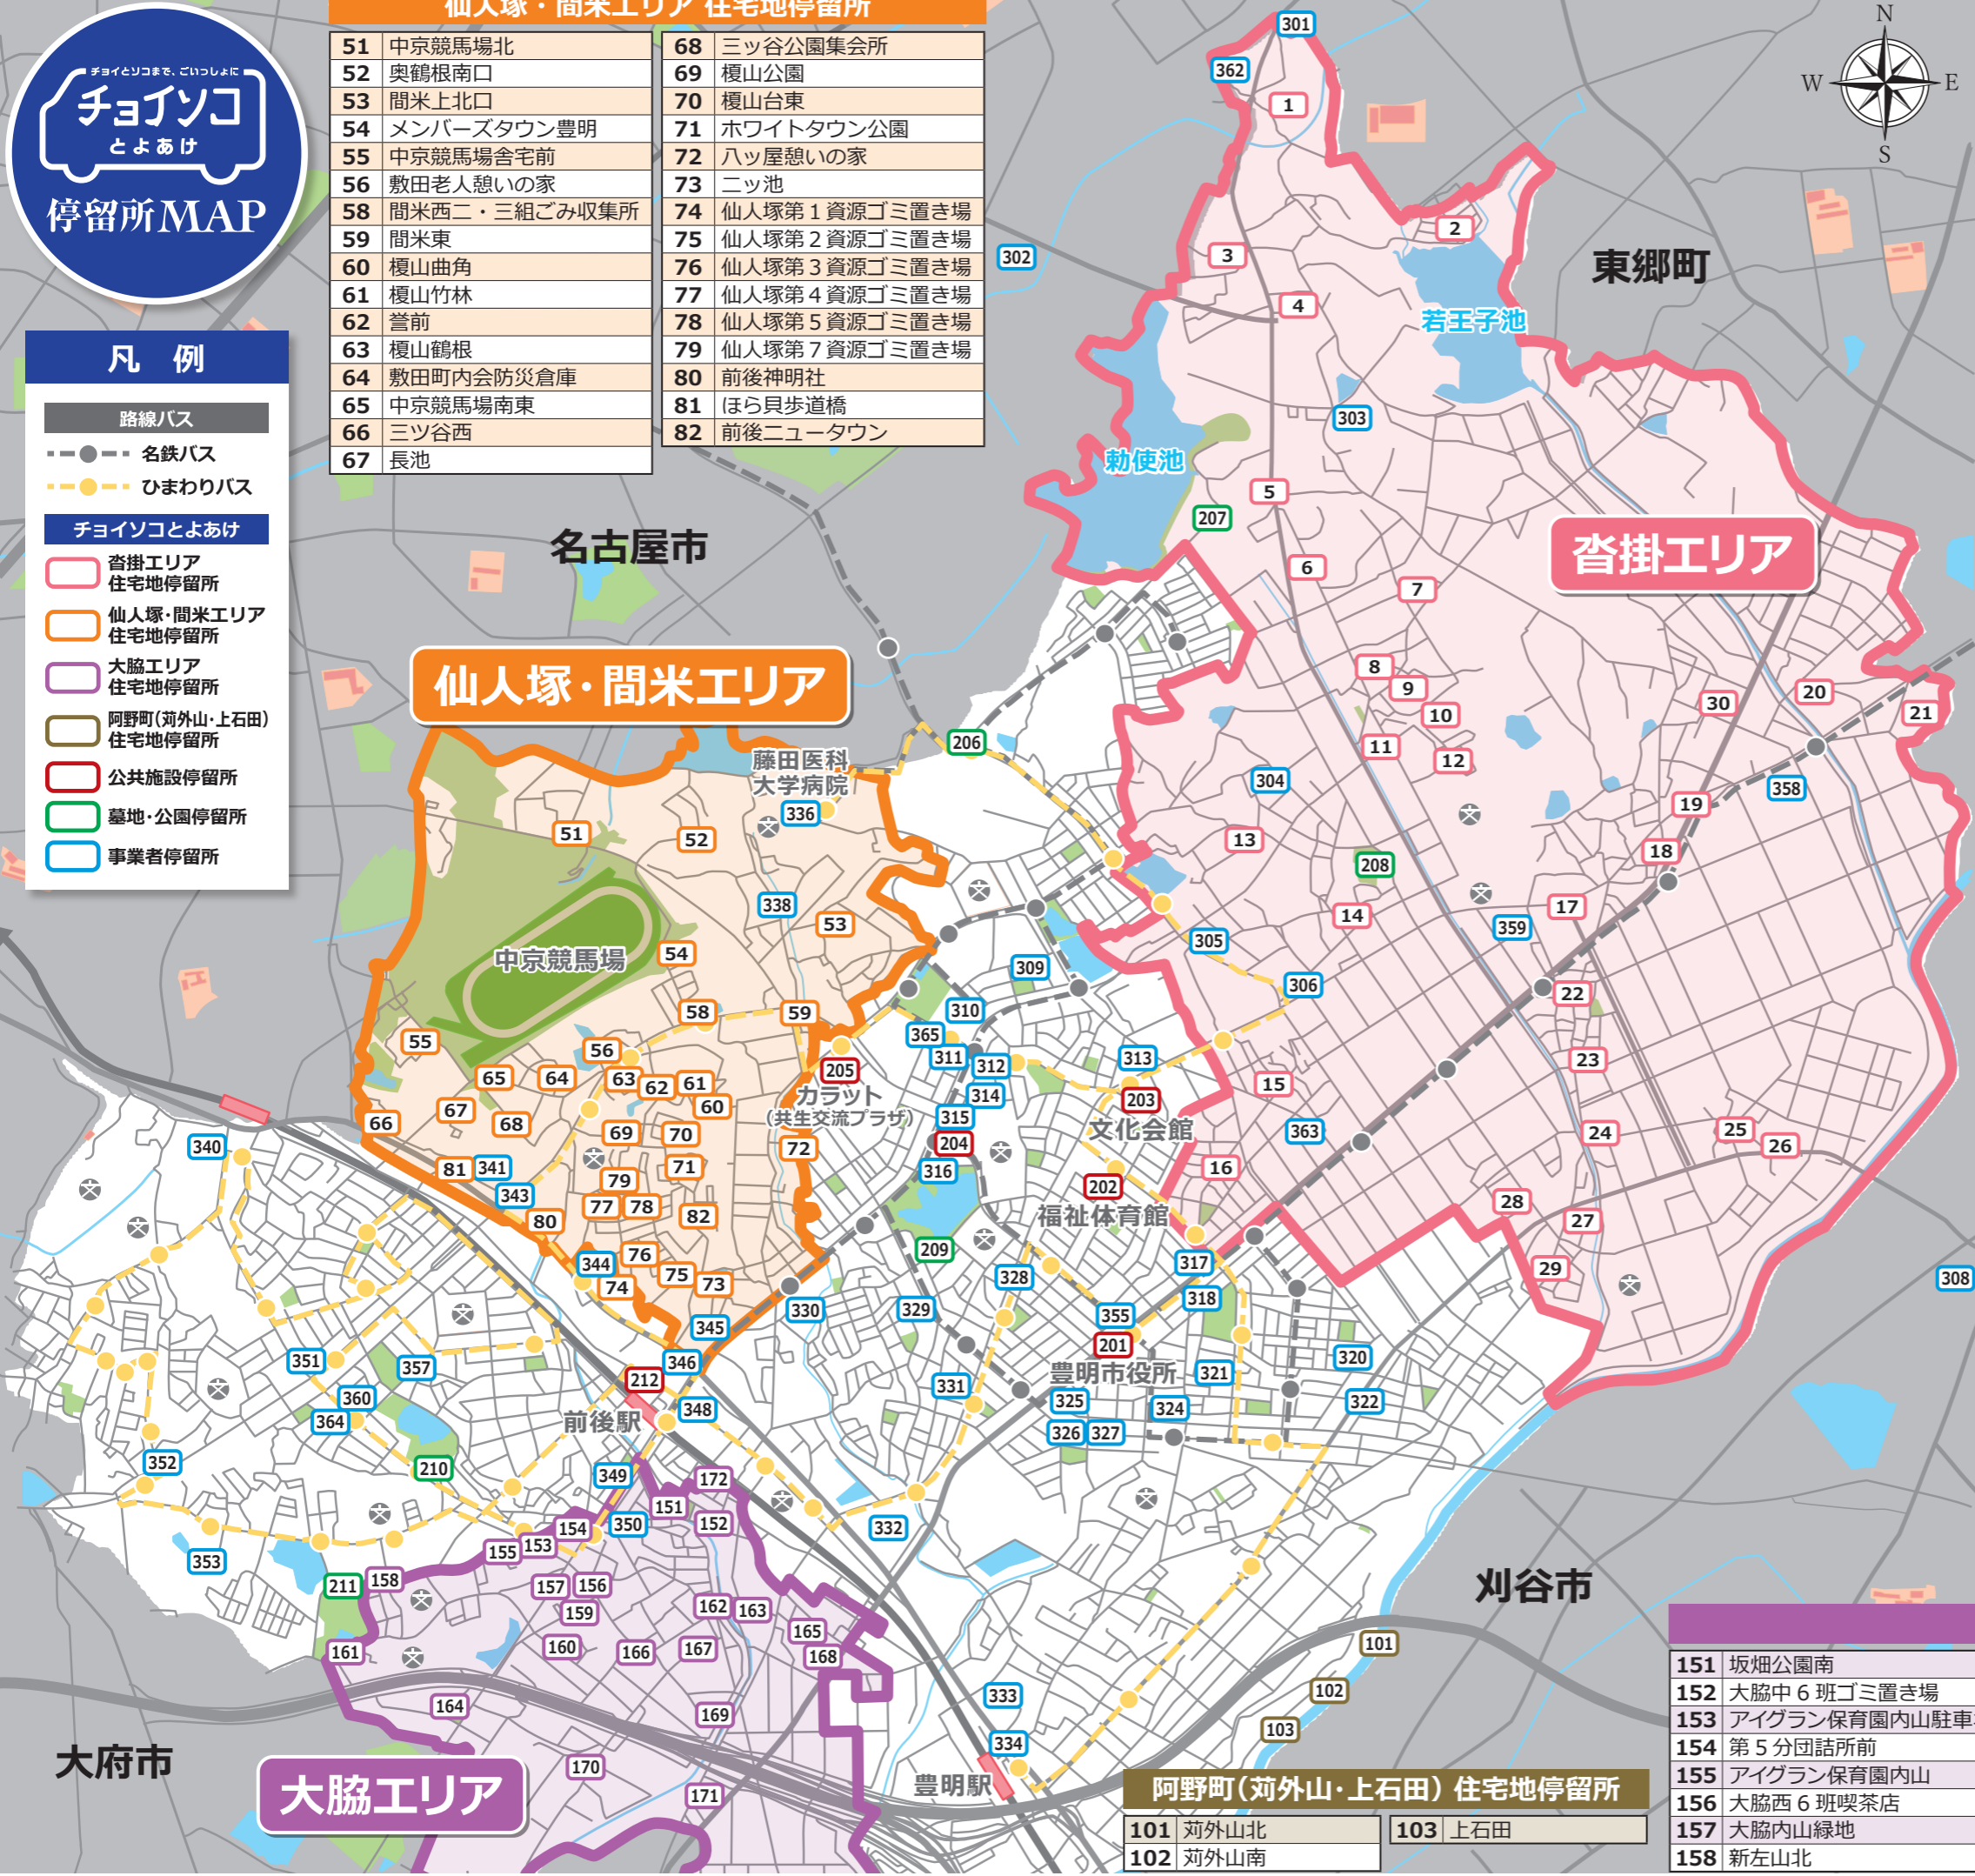

- 凡例**
- 路線バス
  - 名鉄バス
  - ひまわりバス
  - Choyisoとよあけ
  - 沓掛エリア 住宅地停留所
  - 仙人塚・間米エリア 住宅地停留所
  - 大脇エリア 住宅地停留所
  - 阿野町(苅外山・上石田) 住宅地停留所
  - 公共施設停留所
  - 墓地・公園停留所
  - 事業者停留所

**仙人塚・間米エリア 住宅地停留所**

51	中京競馬場北	68	三ツ谷公園集会所
52	奥鶴根南口	69	榎山公園
53	間米上北口	70	榎山台東
54	メンバーズタウン豊明	71	ホワイトタウン公園
55	中京競馬場舎宅前	72	ハッ屋憩いの家
56	敷田老人憩いの家	73	ニッ池
58	間米西二・三組ごみ収集所	74	仙人塚第1資源ゴミ置き場
59	間米東	75	仙人塚第2資源ゴミ置き場
60	榎山曲角	76	仙人塚第3資源ゴミ置き場
61	榎山竹林	77	仙人塚第4資源ゴミ置き場
62	菅前	78	仙人塚第5資源ゴミ置き場
63	榎山鶴根	79	仙人塚第7資源ゴミ置き場
64	敷田町内会防災倉庫	80	前後神明社
65	中京競馬場南東	81	ほら貝歩道橋
66	三ツ谷西	82	前後ニュータウン
67	長池		

**沓掛エリア 住宅地停留所**

1	山新田	16	荒井集会所
2	若王子	17	北畑
3	くつかけホーム	18	上高根
4	一長田	19	神明広場
5	山田	20	烏ヶ根公園
6	坊主山	21	菟田集会所
7	北班ゴミ集積所	22	下高根常夜灯
8	徳田集会所	23	下高根公会堂
9	集荷場	24	小所公民館
10	松本	25	中川
11	徳田池下	26	川部
12	ひかり台団地集会所	27	小所老人憩いの家
13	大同集会所	28	寺内集会所
14	本郷公会堂	29	寺内3班
15	宿公民館	30	瀬戸保健所 豊明保健分室

**大脇エリア**

151	坂畑公園南	167	大脇西2班印刷会社北
152	大脇中6班ゴミ置き場	168	大脇東資源ゴミ置き場北
153	アイگران保育園内山駐車場	169	大脇区憩いの家
154	第5分団詰所前	170	道山下
155	アイگران保育園内山	171	大脇受水場
156	大脇西6班喫茶店	172	南部保育園
157	大脇内山緑地		
158	新左山北		

**阿野町(苅外山・上石田) 住宅地停留所**

101	苅外山北	103	上石田
102	苅外山南		

**大脇エリア 住宅地停留所**

159	山ノ神登り口東	167	大脇西2班印刷会社北
160	曹源寺霊園西	168	大脇東資源ゴミ置き場北
161	大原公園南駐車場	169	大脇区憩いの家
162	郷中橋資源ゴミ置き場	170	道山下
163	大脇コミュニティセンター	171	大脇受水場
164	新左山公園	172	南部保育園
165	ラフェリス前		
166	大脇西防火用水		