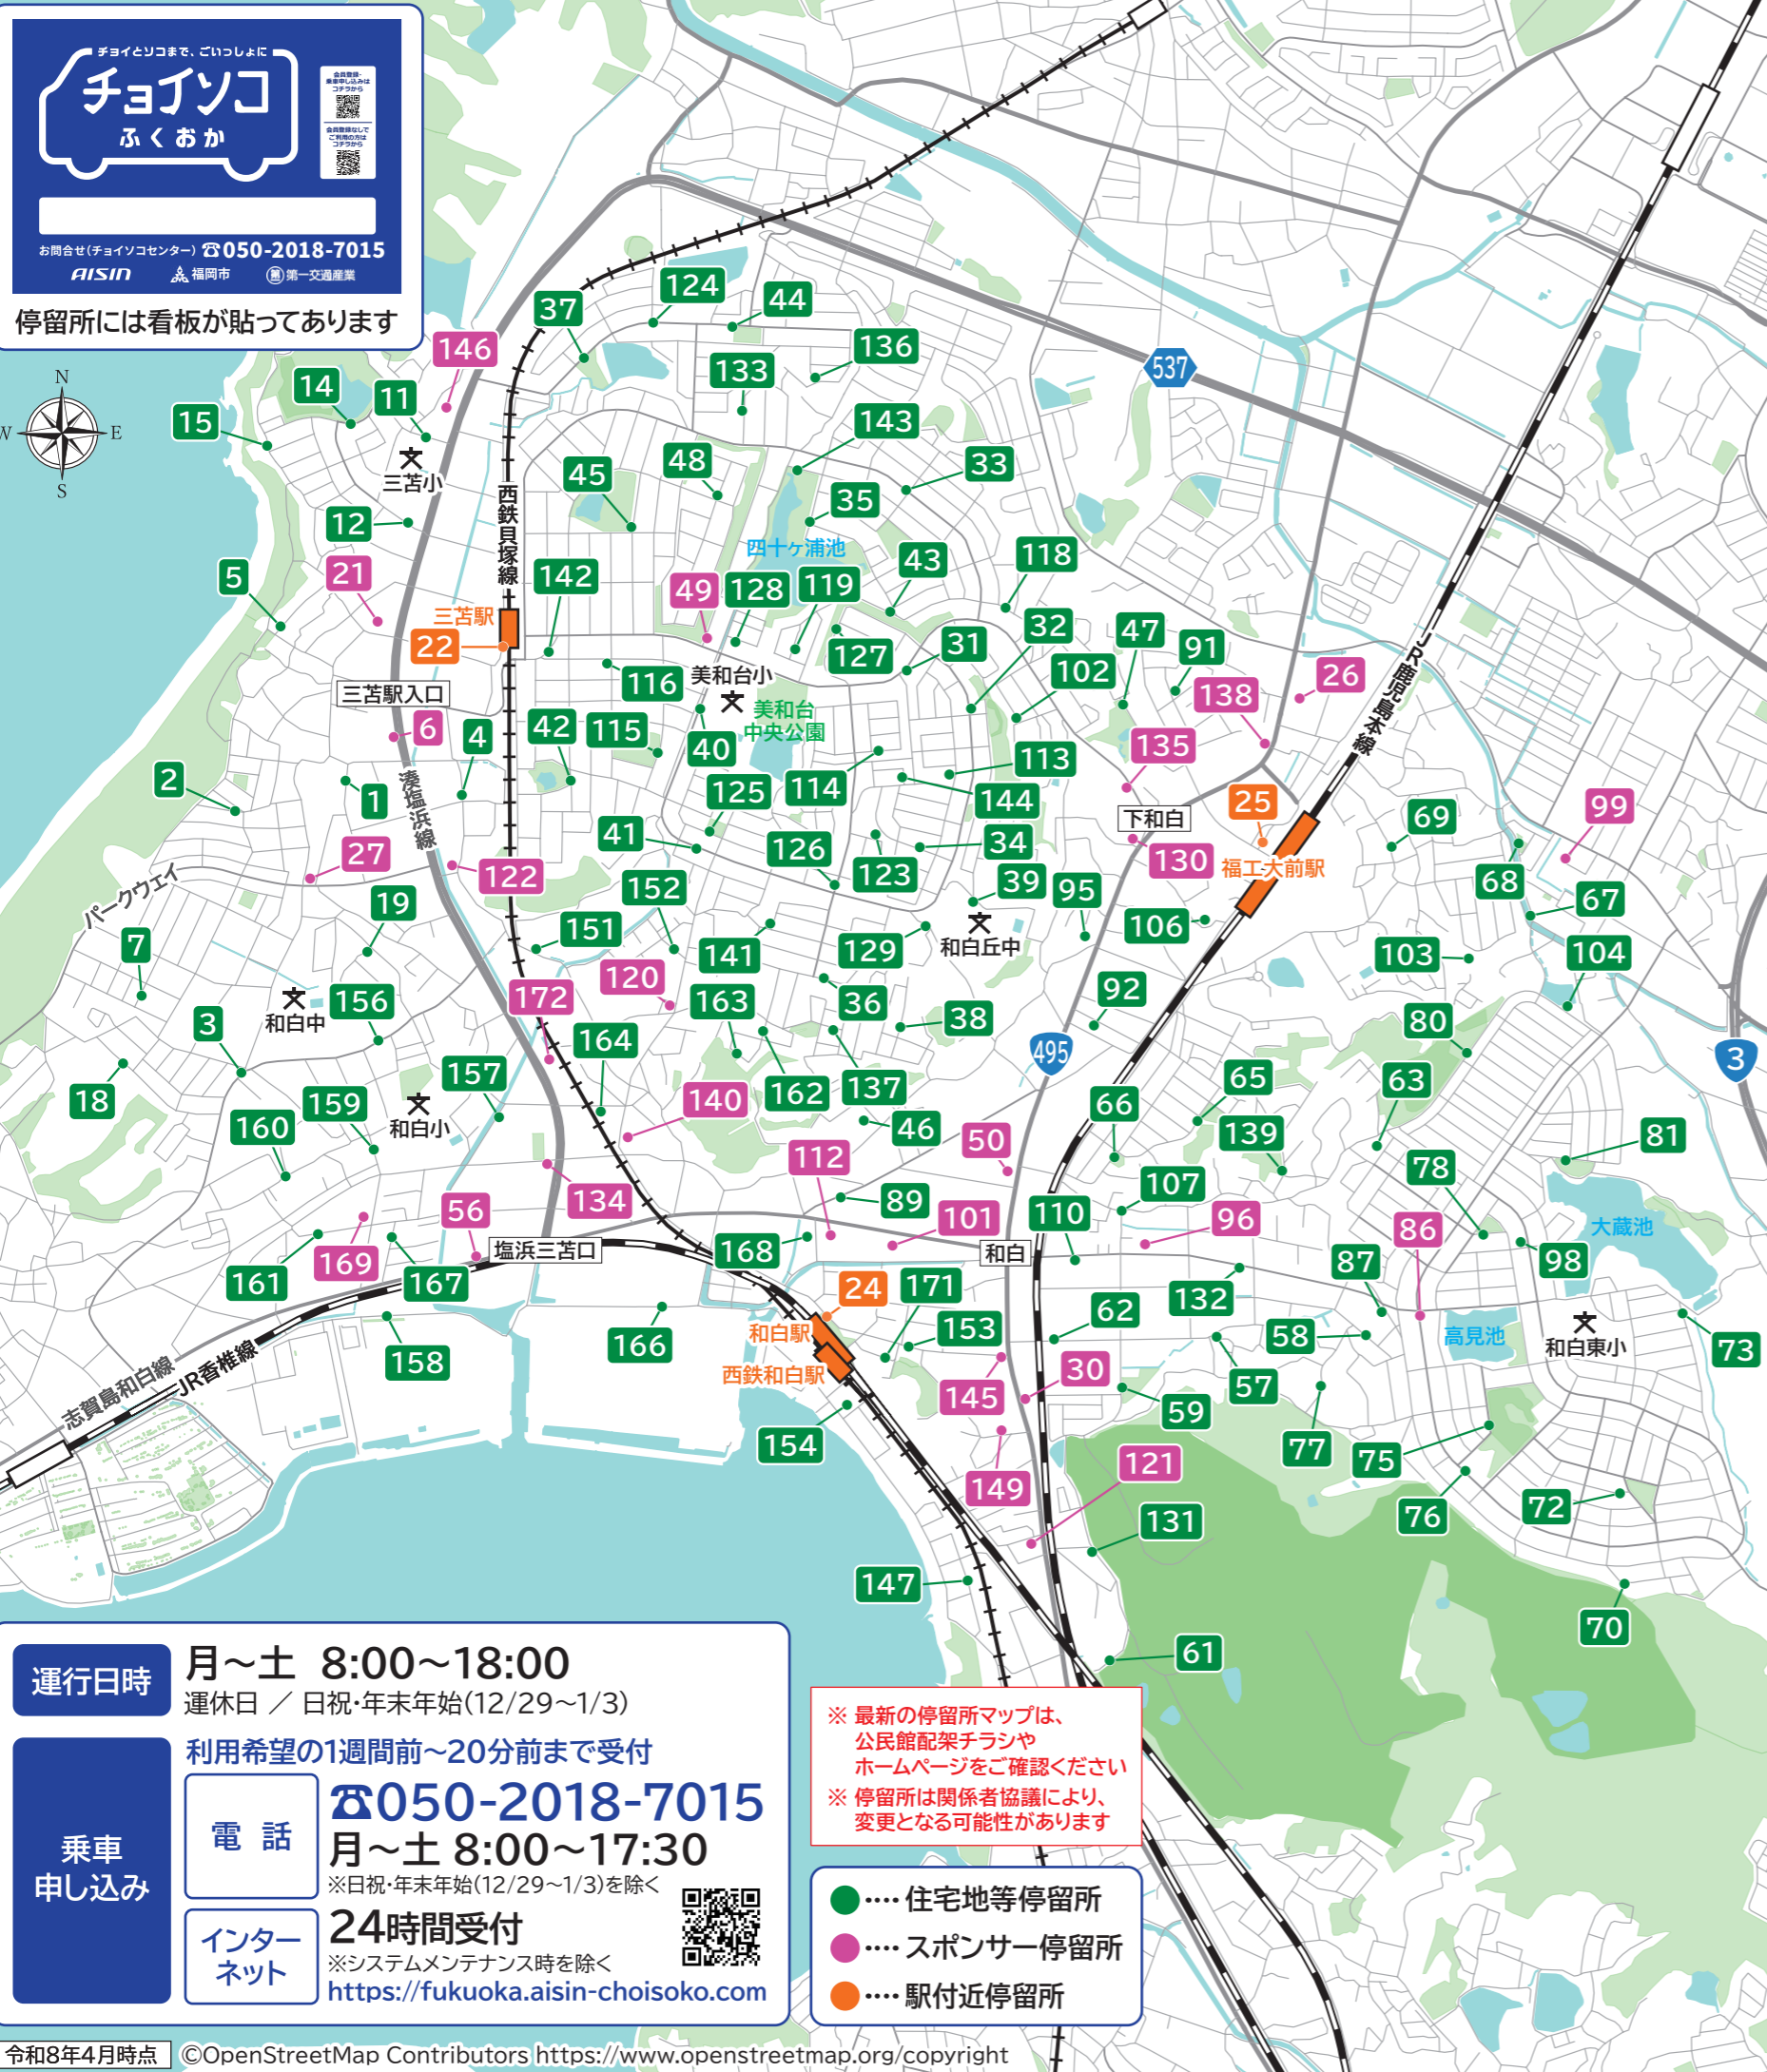

チョイソコ  
ふくおか

お問合せ(チョイソコセンター) ☎050-2018-7015  
AISIN 福岡市 第一交通産業

停留所には看板が貼ってあります

# 停留所マップ エリア① 東区 美和台・和白東・三苫・和白校区

## 駅付近停留所

22	西鉄三苫駅三苫側	24	和白公園(JR・西鉄和白駅)	25	JR福工大前駅
----	----------	----	----------------	----	---------

**運行日時** 月~土 8:00~18:00  
運休日 / 日祝・年末年始(12/29~1/3)

**利用希望の1週間前~20分前まで受付**

**電話** ☎050-2018-7015  
月~土 8:00~17:30  
※日祝・年末年始(12/29~1/3)を除く

**利用上の注意** 156 停留所 8:00~8:30の時間帯は利用不可