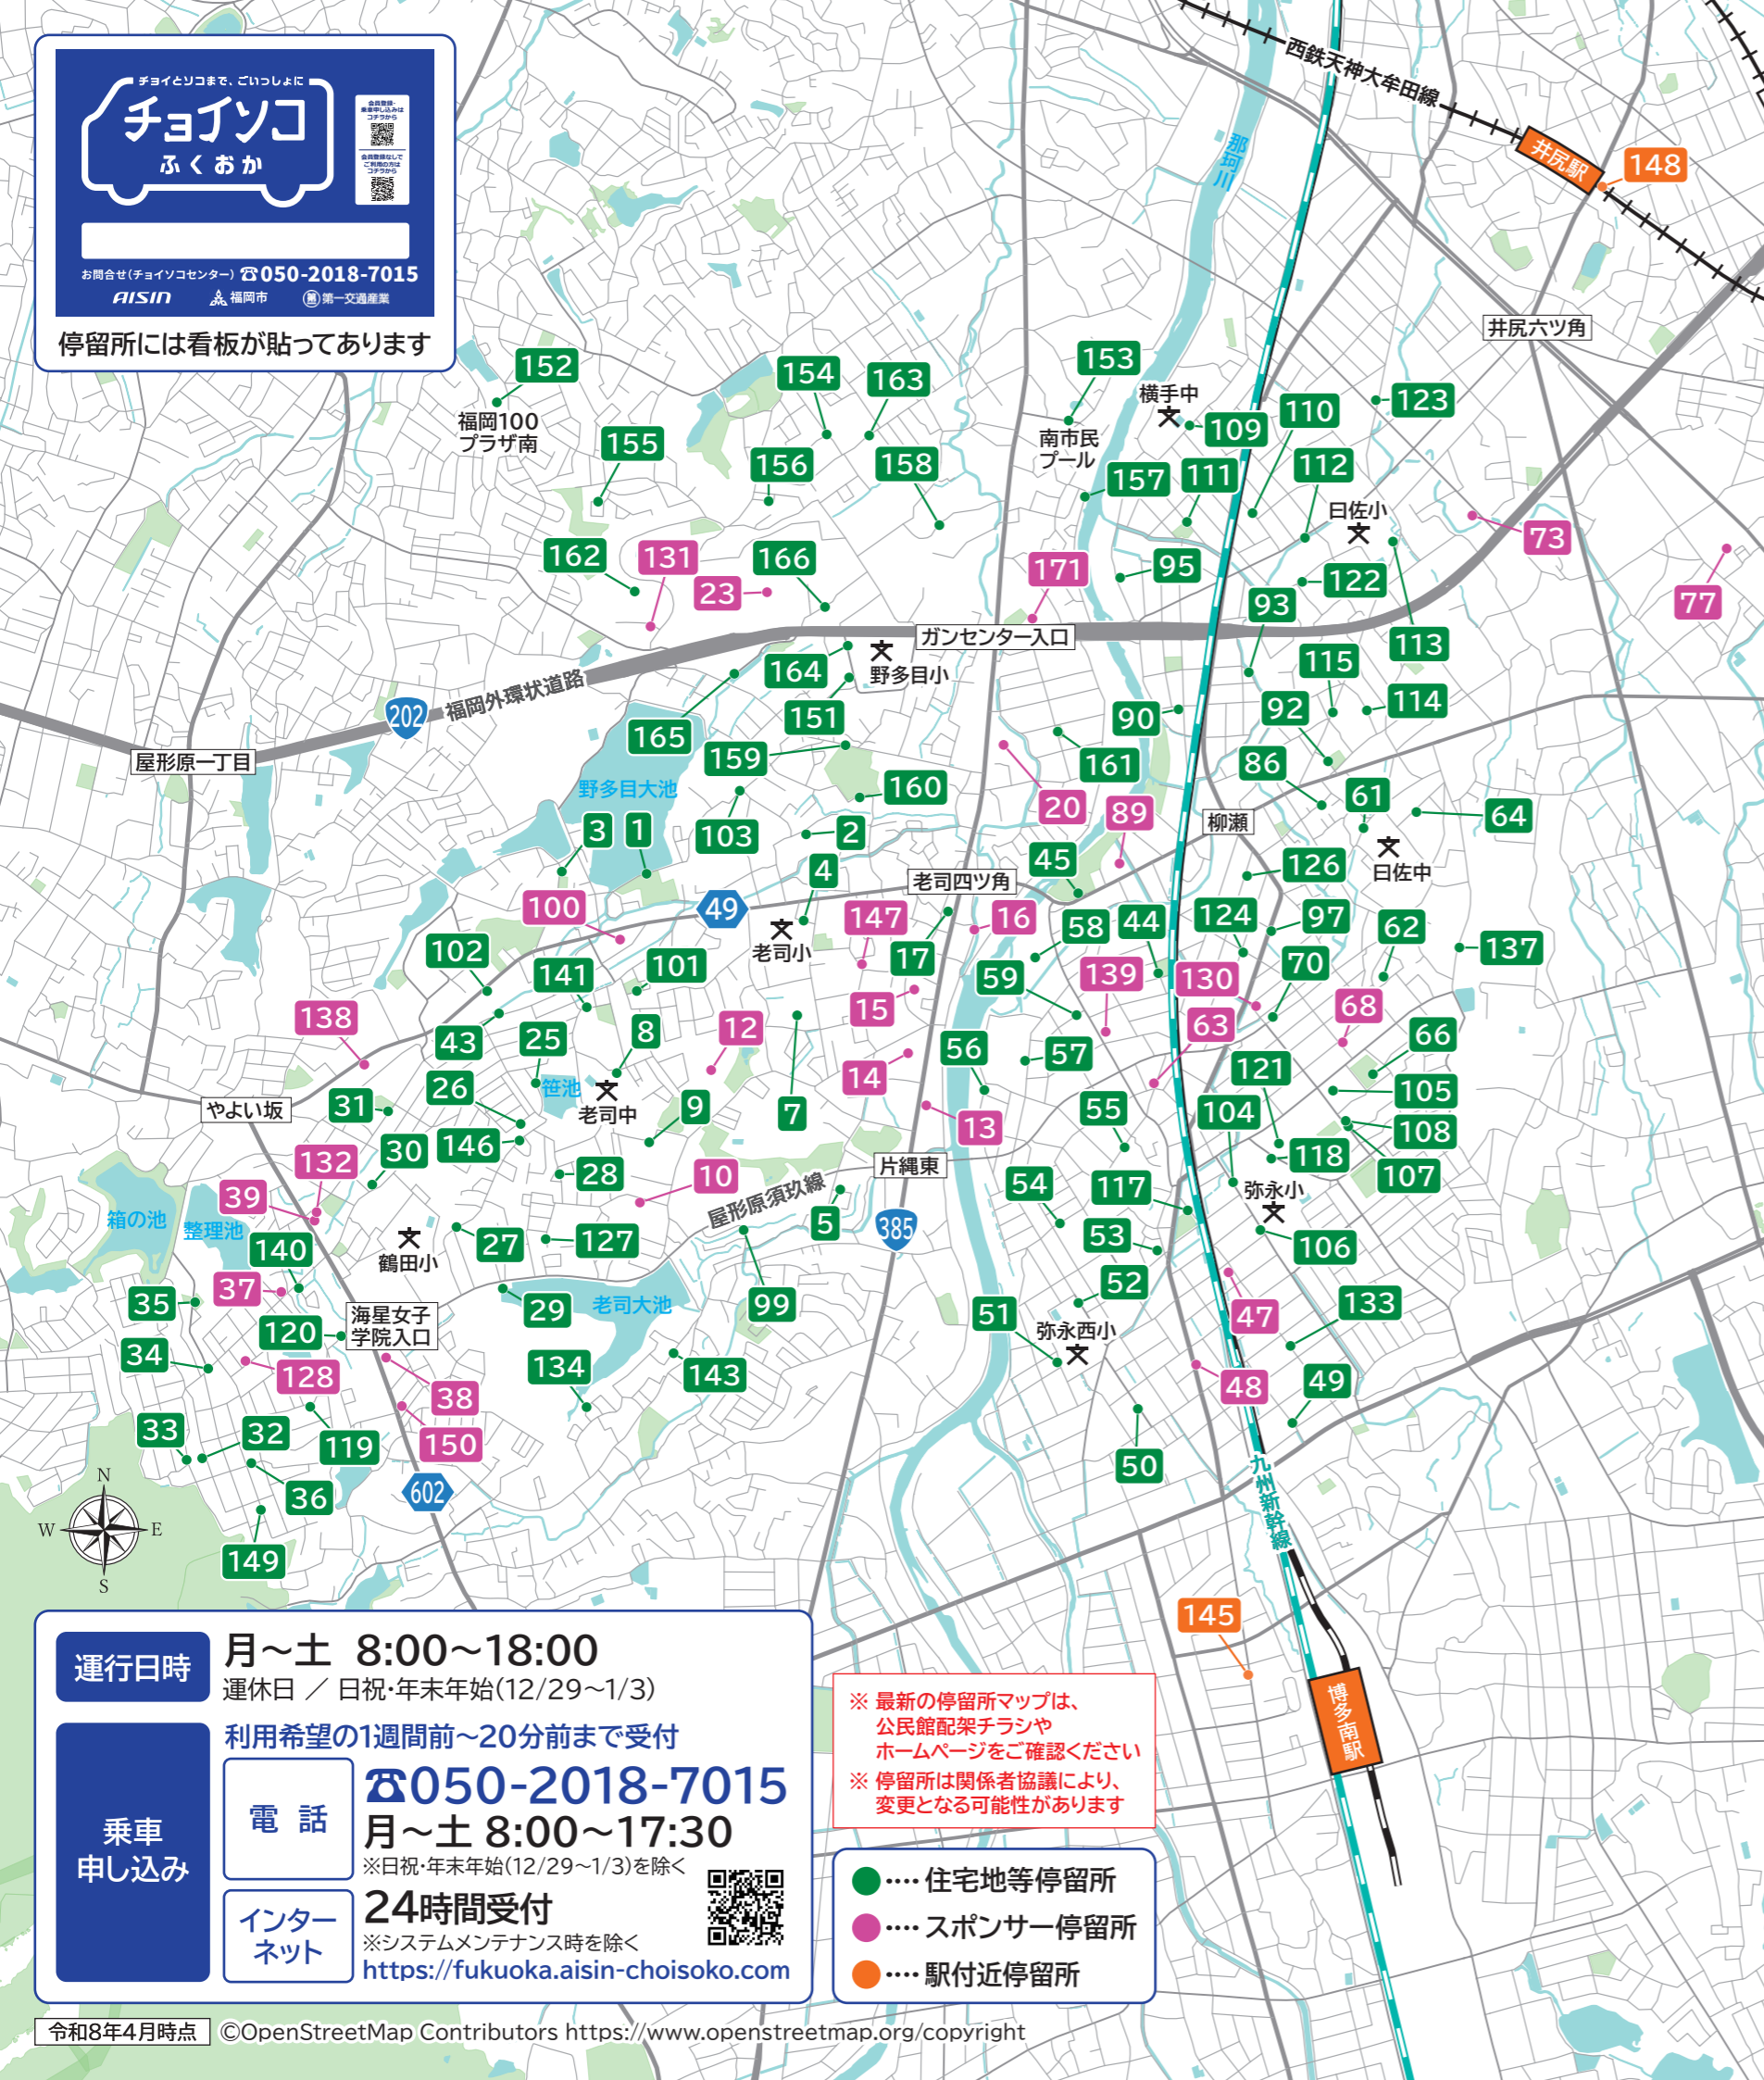

チョイスコ
ふくおか

お問合せ(チョイスコセンター) ☎050-2018-7015
AISIN 福岡市 第一交通産業

停留所には看板が貼ってあります

停留所マップ エリア② 南区 鶴田・老司・弥永西・弥永・日佐・野多目校区

住宅地等停留所

1	老司緑地	58	団地2区集会場(警弥郷住宅)	121	弥永団地1棟前
2	老司団地前	59	警弥郷2丁目13番	122	下日佐会館
3	野多目6丁目集会所	61	日佐中学校前	123	福岡第一交通福岡南営業所
4	老司公民館	62	柳瀬町公民館	124	柳瀬1丁目10番駐車場
5	老司3号公園	64	上日佐公園	126	柳瀬1丁目3番
7	原の前倶楽部	66	弥永公民館	127	老司5丁目35番(宮崎氏宅前)
8	老司中学校(正門側)	70	柳瀬1丁目20番	133	弥永5丁目8番
9	しあわせの星保育園	86	上日佐集会所	134	老司1号公園
17	老司郵便局横駐車場	90	日佐公民館	137	日佐3丁目40番(荒木氏宅前)
25	鶴田団地集会所	92	日佐中公園	140	鶴田2丁目2番
26	卯内尺2号公園	93	日佐住吉神社前	141	市営老司団地6棟向側 リサイクルボックス
27	老司5丁目47番交差点(中村氏宅前)	95	ビレッジハウスの場	143	老司5丁目22番
28	卯内尺公園	97	市営柳瀬住宅	146	老司6号公園
29	老司5丁目集会所	99	老司4丁目13番	149	柏原2丁目13番(森山氏宅前)
30	鶴田公民館	101	老司卯内公園	151	野多目公民館
31	鶴田北公園	102	市営屋形原南住宅	152	福岡100プラザ南
32	柏原東公園東側	103	照天神社祭務所前	153	南市民プール
33	柏原東公園西側	104	市営弥永住宅72棟付近	154	和田区ふれあいセンター
34	柏原1丁目26番交差点(冨川氏宅前)	105	市営弥永住宅給水塔前	155	和田2号公園
35	屋形原2号公園	106	弥永小学校裏門前	156	長浦公園
36	ローズハウス	107	弥永団地バス停上り付近	157	三光広場
43	鶴田団地児童公園	108	弥永団地バス停下り付近	158	野多目5号公園
44	警弥郷緑地公園(増田邸前)	109	横手中学校前	159	野多目中央公園北側
45	那珂川河畔公園	110	的場1丁目とう駐車場	160	野多目中央公園南側
49	弥永南公園	111	的場公園	161	市営向新町団地
50	弥永西公園	112	日佐小学校西門	162	レークヒルズ野多目6号館
51	弥永西公民館	113	横手宝満公園	163	長野ハイツ
52	弥永西小学校体育館前	114	プロシード日佐	164	野多目リサイクルステーション
53	春日神社	115	ハイツ立川	165	野多目2丁目12番
54	警弥郷3丁目黄田前	117	弥永公園(リサイクルステーション)	166	野多目1丁目12番
55	法善寺駐車場	118	弥永小学校正門付近		
56	警弥郷公園(お地藏公園)	119	市作池		
57	団地3区集会場(上警固住宅)	120	鶴田郵便局前交差点西側		

スポンサー停留所

12	中村病院	77	福岡徳州会病院	15	ドラッグ新生堂老司2丁目店
13	望月眼科	89	福岡脳神経外科病院	38	セブンイレブン鶴田3丁目店
16	西岡病院	130	上瀧内科医院	39	セブンイレブン鶴田4丁目店
20	那珂川病院	132	うえのやま整形外科	68	ダイキョーバリュー弥永店
23	九州がんセンター (独立行政法人国立病院機構)	139	けやごう内科・ 胃腸内科クリニック	100	セブンイレブン福岡老司3丁目店
47	大森整形外科医院	147	小田辺内科医院	131	ダイキョーバリュー野多目店
48	デンタルオフィス・さくらえ	150	西耕作歯科	10	特別養護老人ホーム松月園
63	南島整形外科	171	堺整形外科	37	高齢者施設 心の丘
73	かわたに歯科医院	14	マックスバリュエクスプレス老司店	128	小規模多機能「寿庵」
				138	デイサービス ささえあい太陽

駅付近停留所

145	野入公園前(博多南駅付近)	148	井尻3丁目11番(井尻駅付近)
-----	---------------	-----	-----------------

利用上の注意

① 8:00~9:00、17:00~18:00の時間帯は利用不可
 ② 運賃は400円(障がい者・小学生の方半額)
 ③ No.145、148駅付近停留所間の移動不可

145.野入公園前(博多南駅付近) ↔ 148.井尻3丁目11番(井尻駅付近)