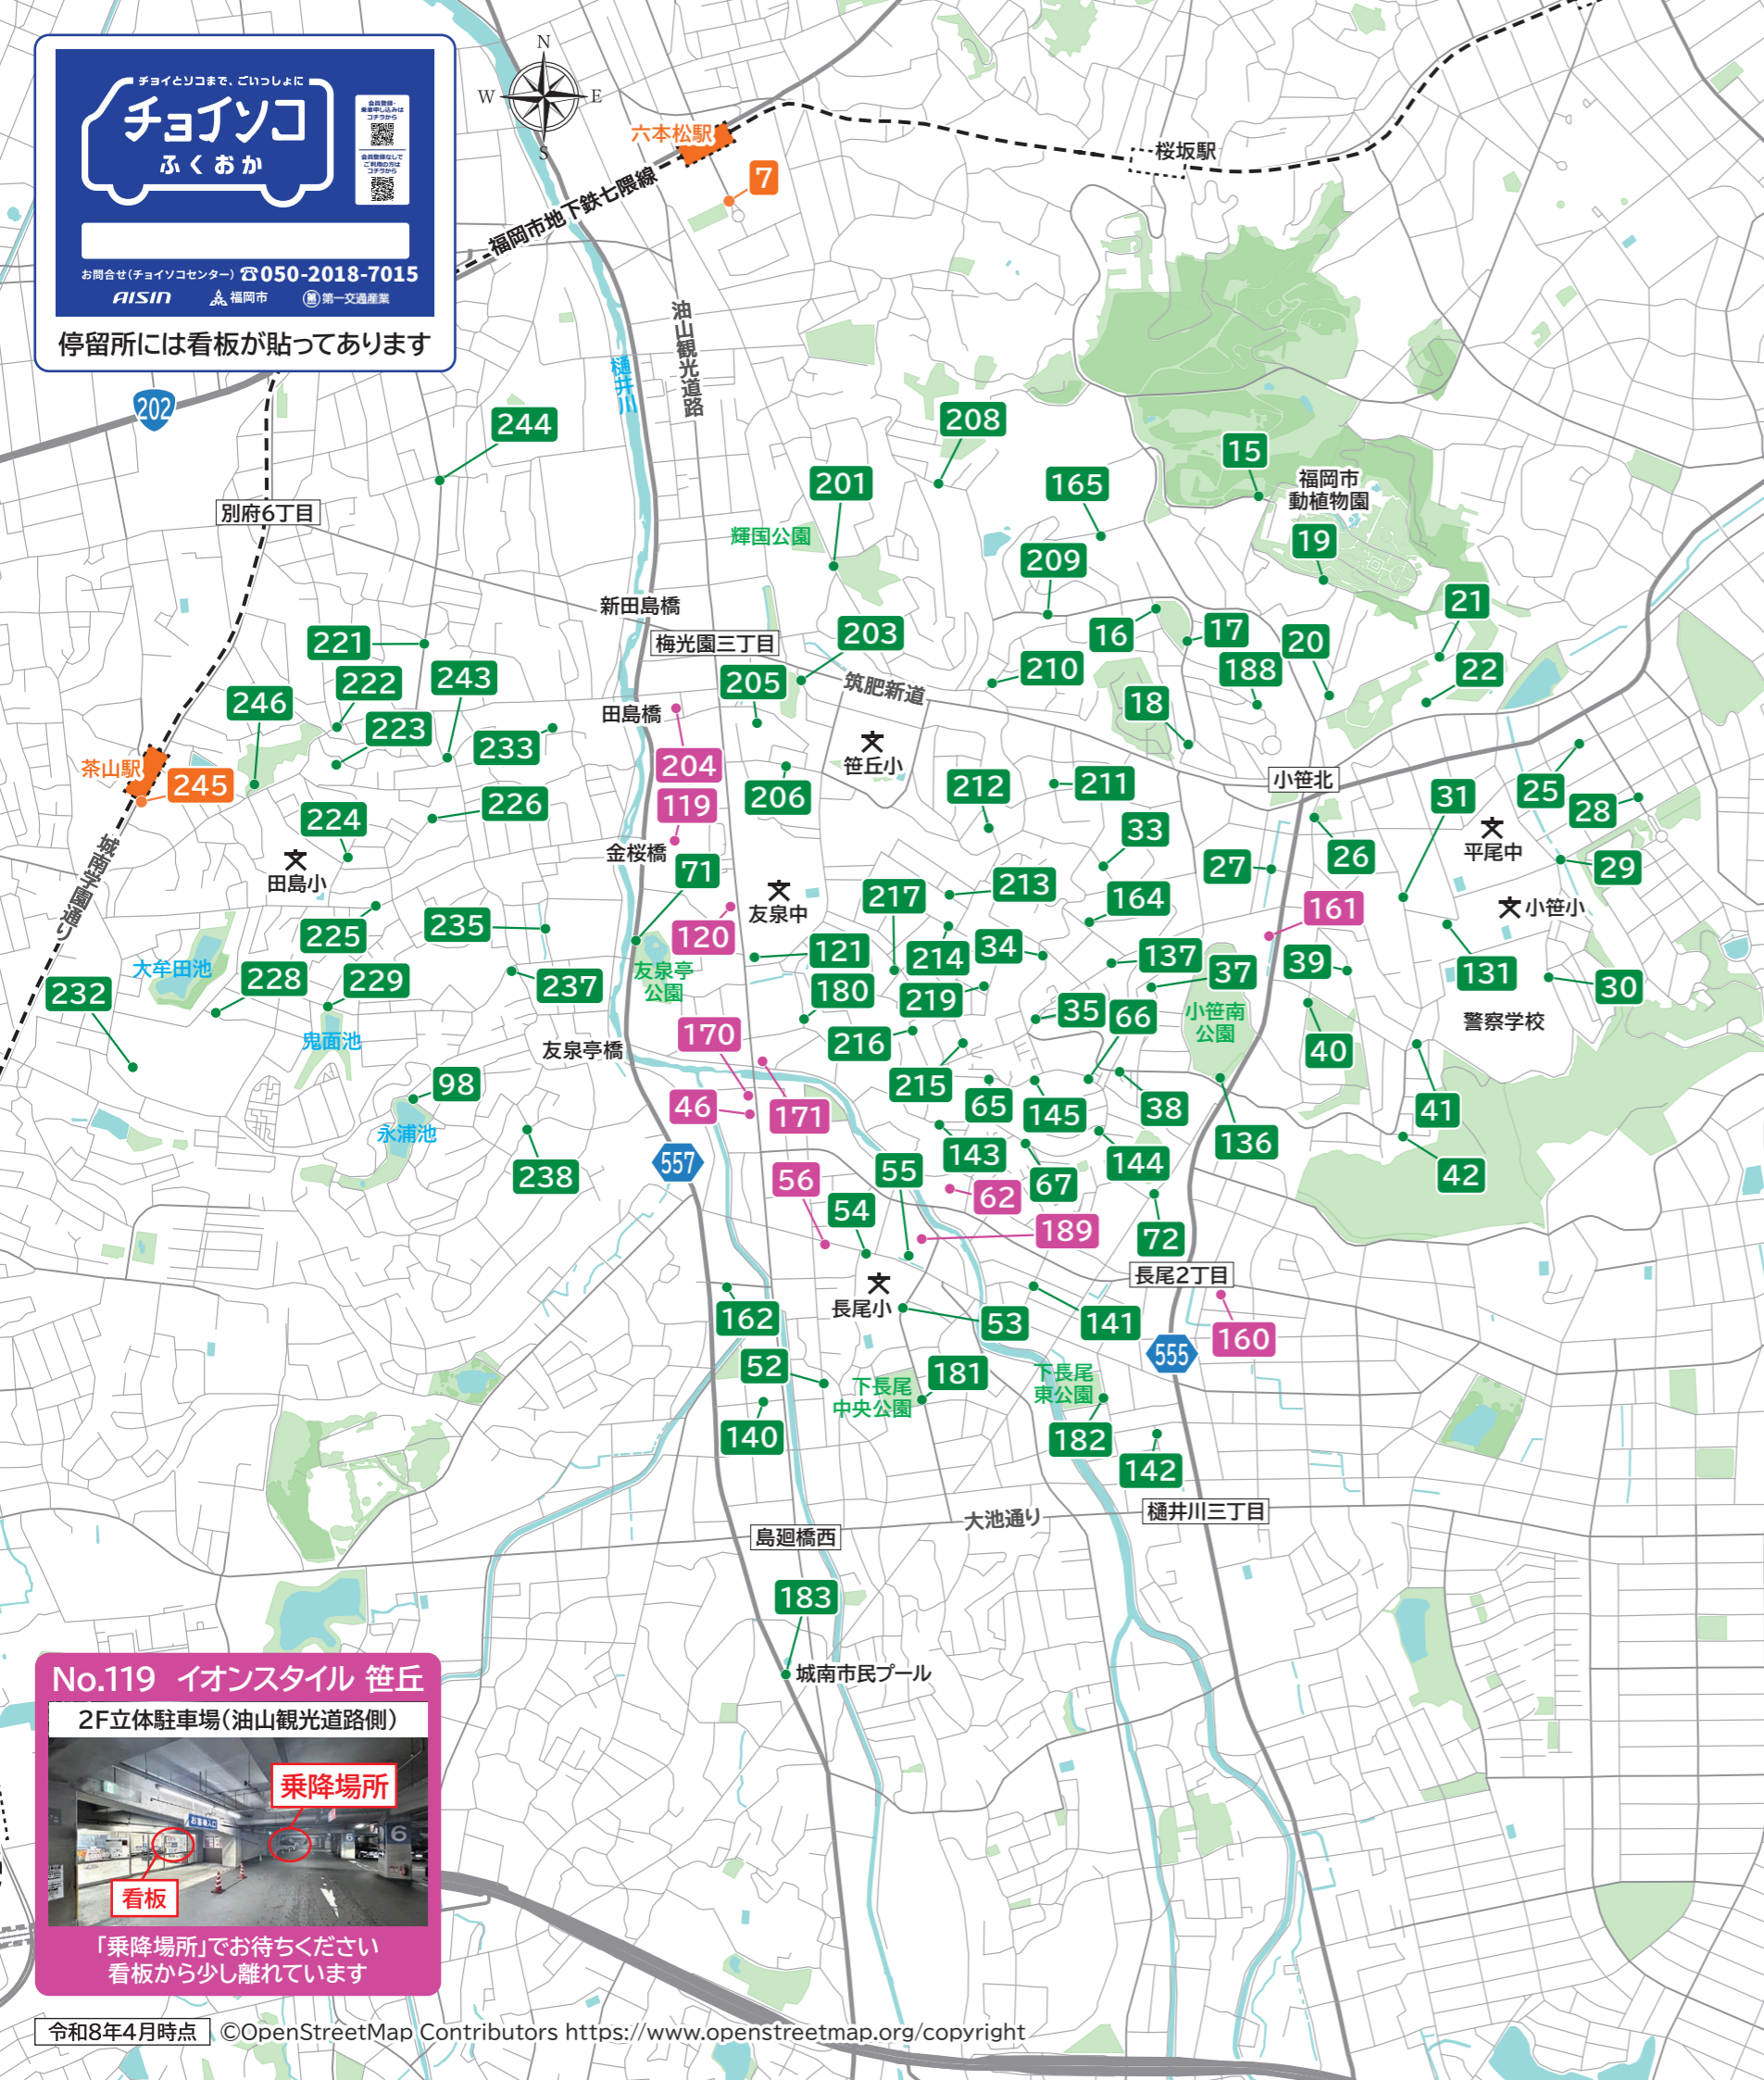

チョイソコ
ふくおか

お問合せ(チョイソコセンター) ☎050-2018-7015
AISIN 福岡市 第一交通産業

停留所には看板が貼ってあります

停留所マップ エリア③ 中央区・城南区 小笹・笹丘・長尾・田島校区

住宅地等停留所			
15	植物園前	208	輝国1丁目1番
16	いこいの家	209	小笹4丁目19番
17	小笹北公園	210	小笹4丁目16番
18	小笹中央公園	211	笹丘2丁目16番
19	植物園園場前	212	笹丘2丁目12番
20	フォーレスト小笹3棟前	213	笹丘3丁目10番
21	小笹五丁目3番	214	笹丘3丁目16番
22	ダイアパレス	215	笹丘3丁目24番
25	市営住宅集会所	216	笹丘3丁目28番
26	小笹緑地	217	笹丘3丁目31番
27	小笹バス停南	219	笹丘東公園
28	平尾霊園前	221	田島2丁目11番
29	小笹小学校東	222	田島保育園
30	警察学校前	223	田島公民館
31	平和中央公園	224	田島1号公園
33	セキスイ公園	225	田島3丁目19番(郵便局 駐車場)
34	ヒューマンズ小笹前	226	田島3丁目13番
35	サンリヤン公園前	228	茶山公園
37	小笹二丁目今村邸前	229	田島南集会所
38	アメニティライフ小笹前	232	ケアタウン茶山
39	カメラア小笹前	233	田島公会堂
40	野ばら保育園南	235	田島4丁目26番(UR田島団地)
41	三角公園	237	ひまわりこども園
42	小笹5号公園	238	きりん幼稚園
52	長尾五丁目集会所	243	田島3丁目1番
53	長尾小学校東門	244	田島2丁目13番
54	長尾小学校正門	246	よりあいの森
55	長尾公民館		
65	笹の台団地1棟前		
66	笹の台団地7棟前		
67	笹の台団地4棟前(中央階段下)		
71	友泉亭公園		
72	下長尾住宅前(3棟水道道下)		
98	友丘5丁目7番		
121	友泉中学校		
131	小笹公民館		
136	小笹南公園		
137	小笹三丁目17番		
140	神松寺二丁目1番		
141	長尾三丁目27番		
142	長尾三丁目14番		
143	笹の台団地4棟西側下(N駐車場)		
144	笹の台団地11棟前		
145	笹の台団地2棟前(集会所入口)		
162	神松寺一丁目23番(みんなのコミュニティスペースchouchou)		
164	小笹三丁目16番		
165	クラシオン小笹山手5番館付近		
180	五反田公園		
181	下長尾中央公園		
182	下長尾東公園		
183	城南市民プール(駐車場入り口)		
188	小笹団地(37棟前)		
201	輝国団地前		
203	笹丘1丁目8番(お地藏さん横)		
205	笹丘公民館		
206	カトリック幼稚園		

スポンサー停留所								
病院	46	なかむら整形外科	病院	161	平野医院	病院	204	松本整形外科
	56	のみやま整形外科	病院	170	しげた消化器科・外科医院	買い物	62	グッデイ 長尾店
	120	博愛会病院		171	岡村眼科医院		119	イオンスタイル 笹丘
	160	古川整形外科		189	長尾医院			

駅付近停留所	
7	六本松駅
245	茶山駅

No.119 イオンスタイル 笹丘
2F立体駐車場(油山観光道路側)

乗降場所
看板

「乗降場所」でお待ちください
看板から少し離れています

※最新の停留所マップは、
公民館配架チラシや
ホームページをご確認ください
※停留所は関係者協議により、
変更となる可能性があります

- 住宅地等停留所
- スポンサー停留所
- 駅付近停留所

運行日時 月～土 8:00～18:00
運休日 / 日祝・年末年始(12/29～1/3)

利用希望の1週間前～20分前まで受付

乗車
申し込み

電話 ☎050-2018-7015
月～土 8:00～17:30
※日祝・年末年始(12/29～1/3)を除く